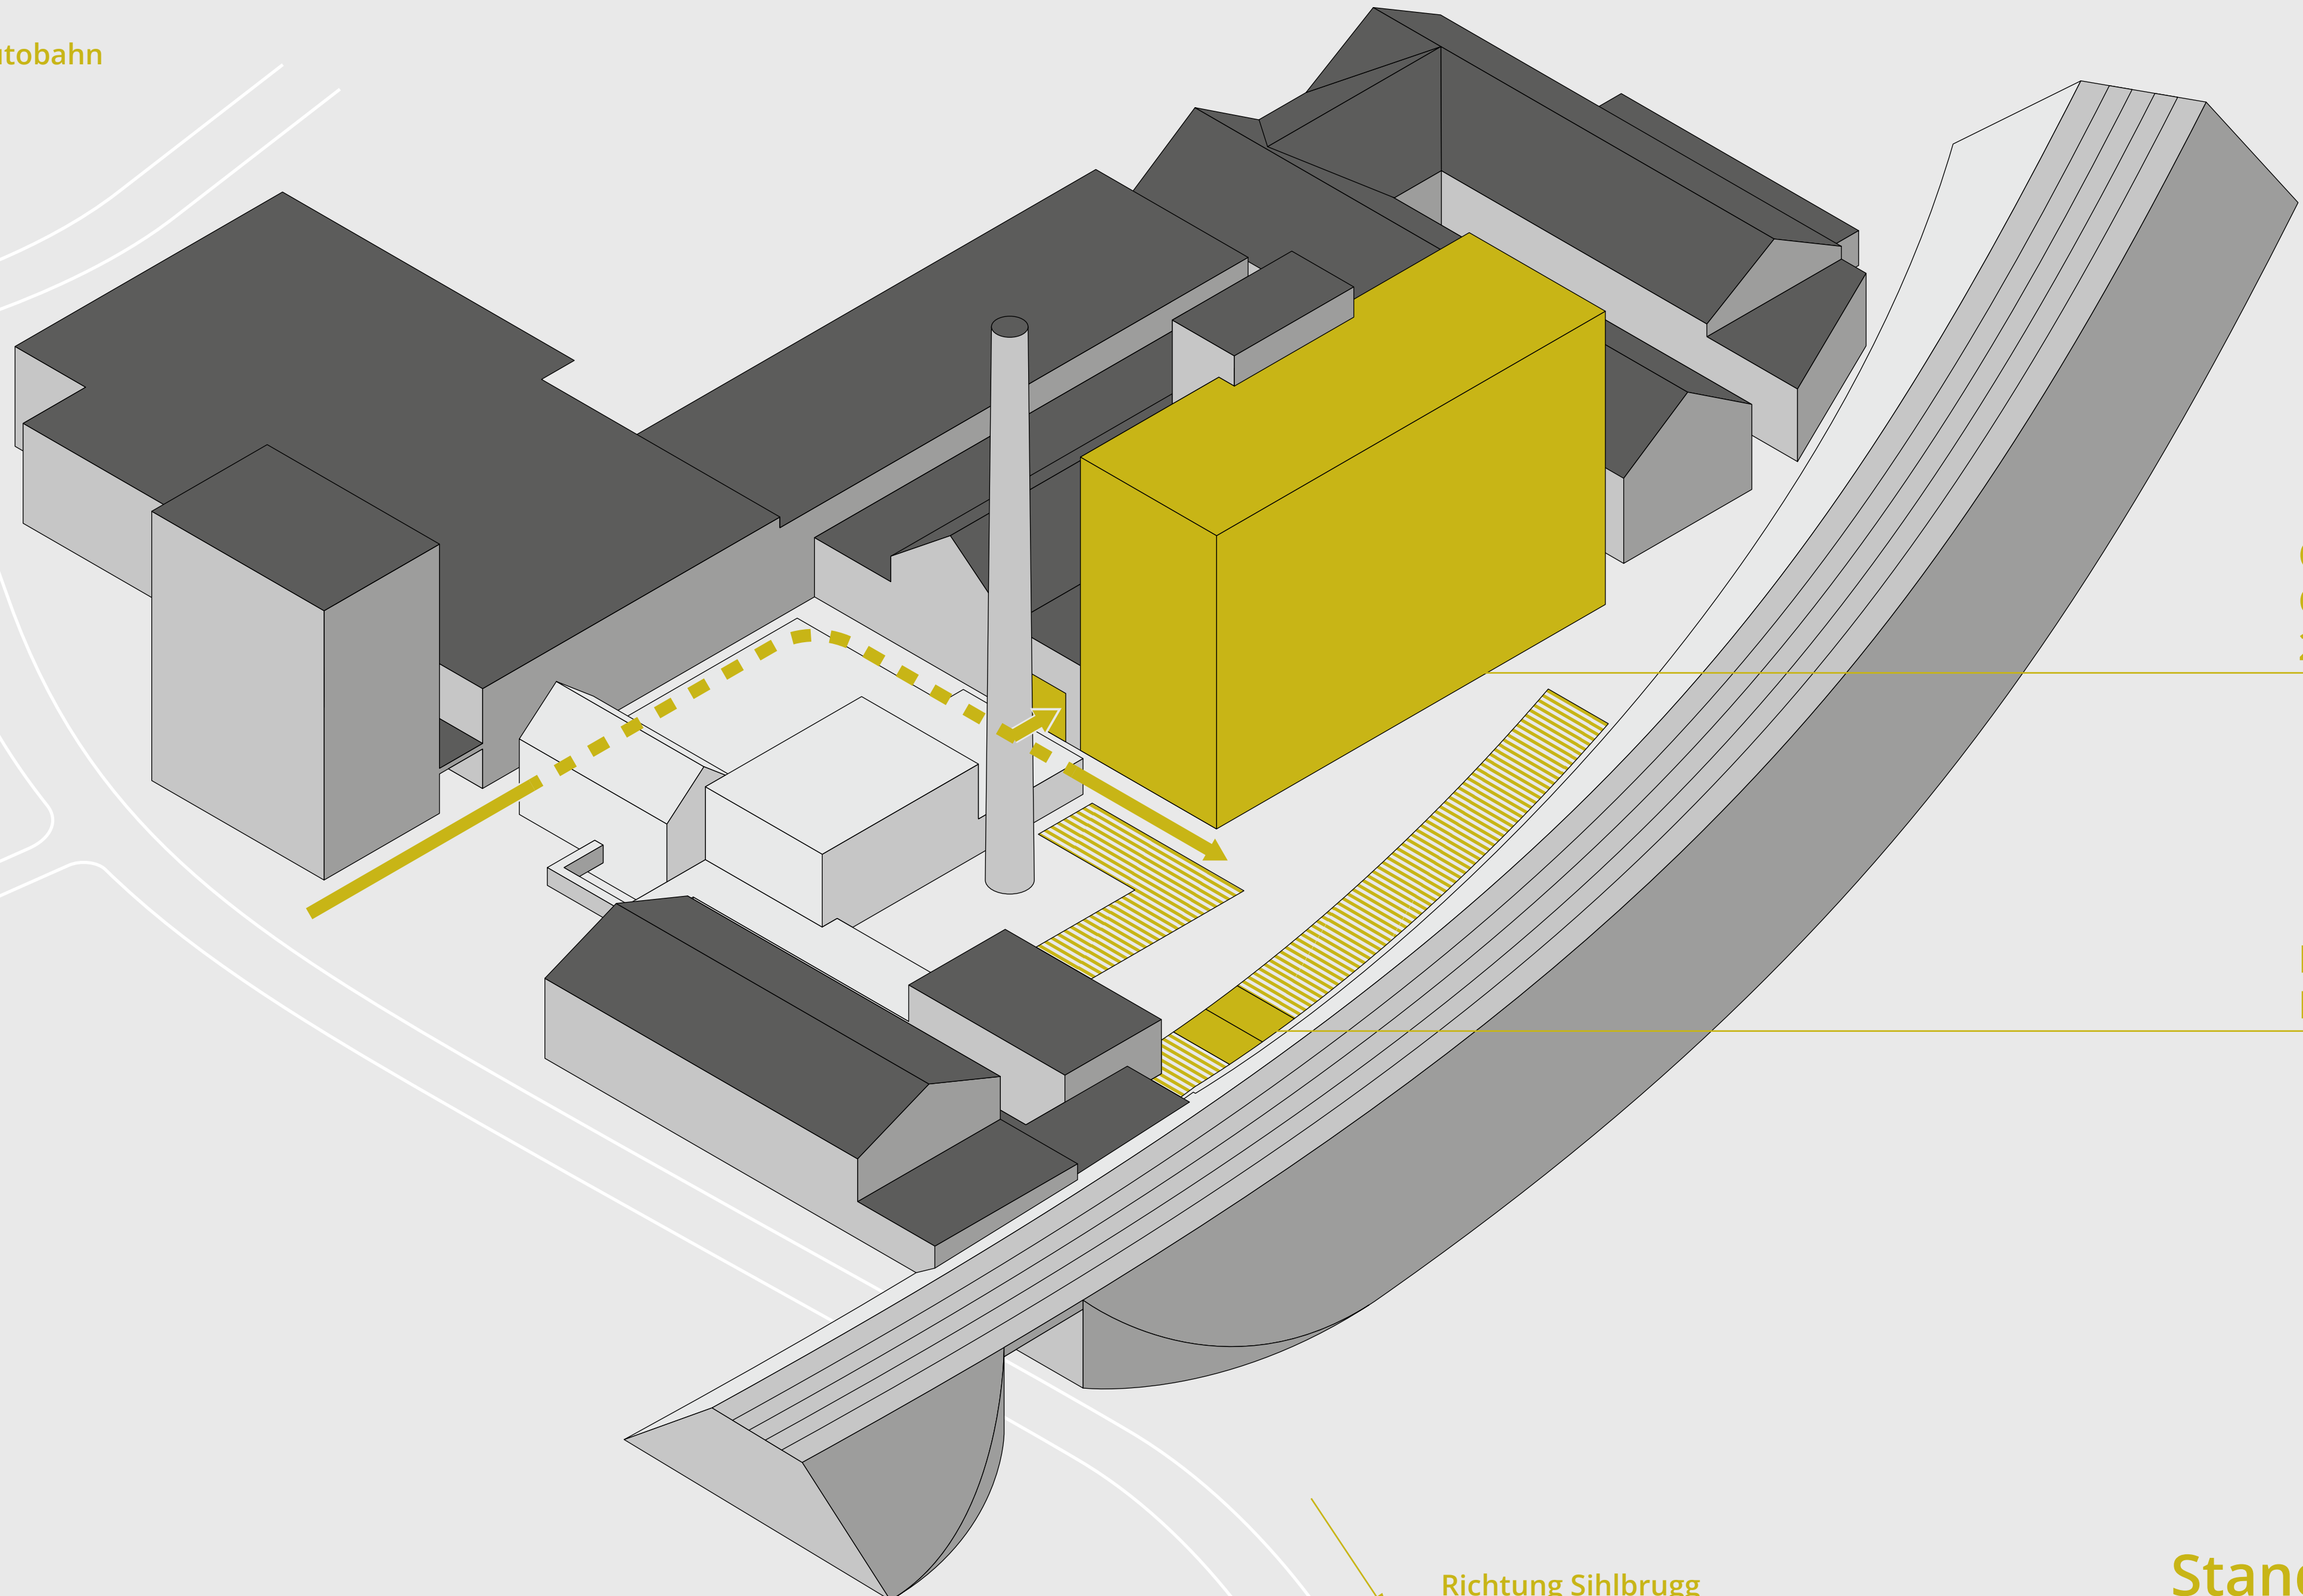

Richtung Autobahn

Office:
Gebäude E
2. OG

Parkplatz:
Nr. 29 oder 30

Richtung Sihlbrugg

Standort Baar